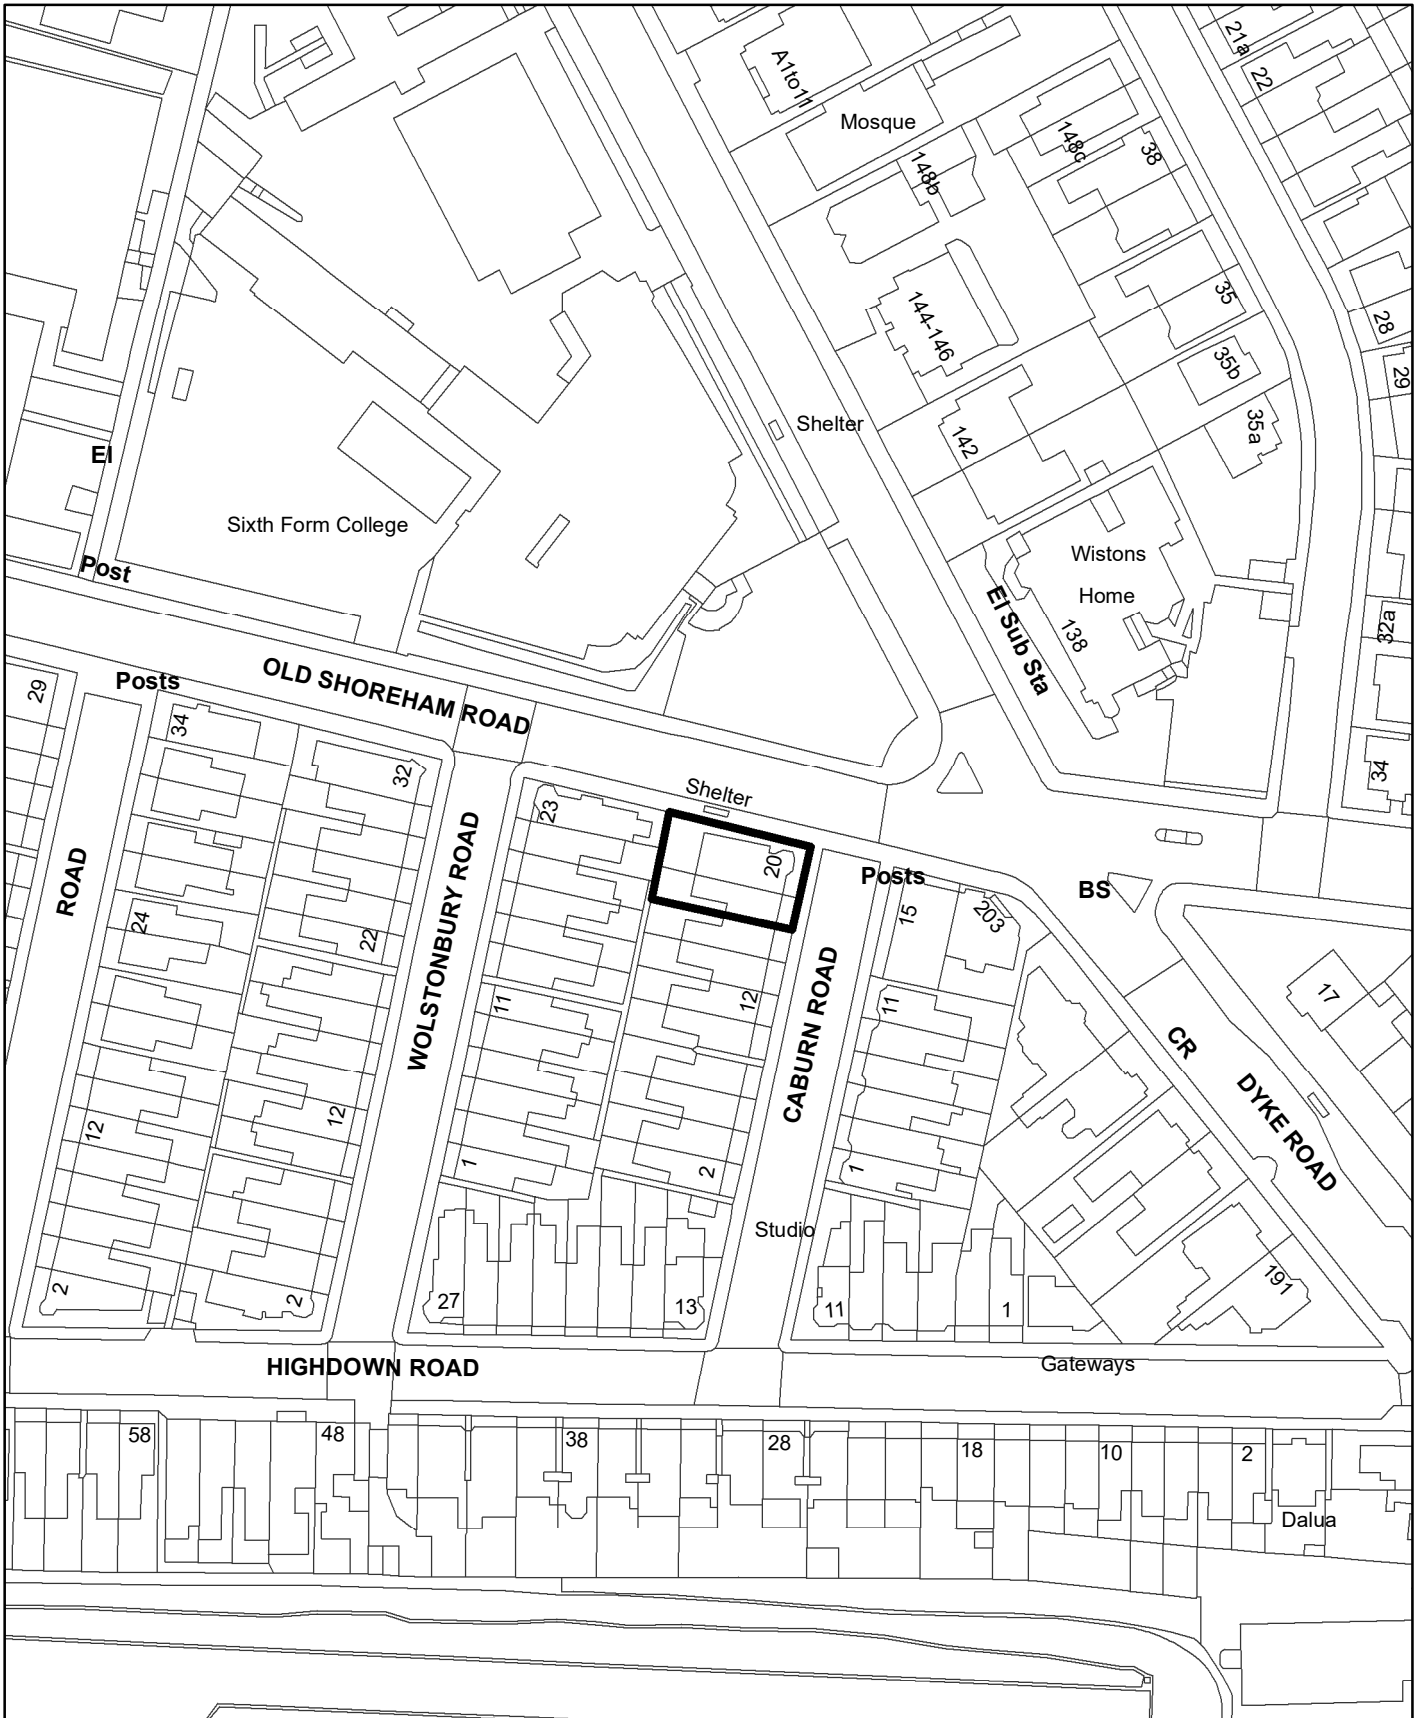

BH2024 00443 - 18-20 Caburn Road

N

Scale: 1:1,250